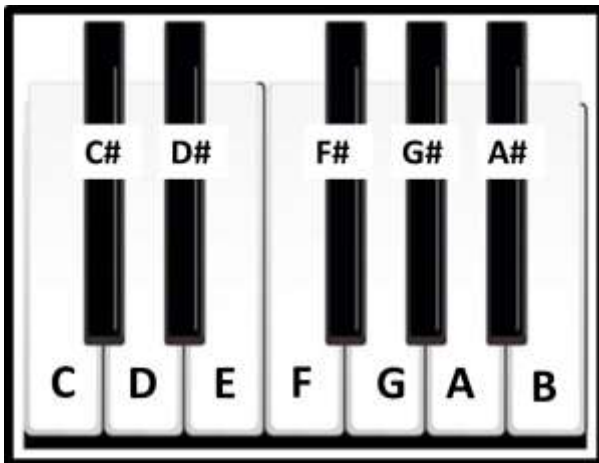

Notas violão e notas teclado

Mapeando as notas no violão e no teclado

Nesse tópico, iremos mostrar como se localizam as 12 notas (C, C#, D, D#, E, F, F#, G, G#, A, A#, B) em alguns instrumentos. Vamos começar pelo **teclado/ piano**.

Notas no teclado

Nesse instrumento, as teclas pretas contêm as notas com acidentes (sustenidos) e as teclas brancas contêm as demais notas. Observe abaixo:

Notas no violão

No **violão/ guitarra**, cada corda solta corresponde a uma determinada nota (E, B, G, D, A, E, respectivamente da mais aguda para a mais grave). As demais notas estão distribuídas conforme o desenho abaixo, onde os números representam as casas do braço:

Observe que no **violão** é um pouco difícil decorar onde ficam todas as notas, mas isso se tornará mais fácil à medida que você for estudando os assuntos aqui do site, pois existem muitos atalhos que ajudam na localização imediata (pensar nos graus, acordes, escalas, etc.). Com o tempo, certamente o braço desse instrumento estará completamente dominado por você, não se preocupe.