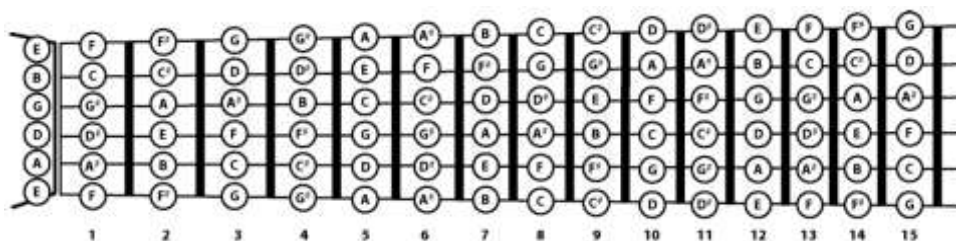

Notas violão e notas teclado

Mapeando as notas no violão e no teclado

Nesse tópico, iremos mostrar como se localizam as 12 notas (C, C#, D, D#, E, F, F#, G, G#, A, A#, B) em alguns instrumentos. Vamos começar pelo **teclado/ piano**.

Notas no teclado

Nesse instrumento, as teclas pretas contêm as notas com acidentes (sustenidos) e as teclas brancas contêm as demais notas. Observe abaixo:

Notas no violão

No **violão/ guitarra**, cada corda solta corresponde a uma determinada nota (E, B, G, D, A, E, respectivamente da mais aguda para a mais grave). As demais notas estão distribuídas conforme o desenho abaixo, onde os números representam as casas do braço:

Observe que no **violão** é um pouco difícil decorar onde ficam todas as notas, mas isso se tornará mais fácil à medida que você for estudando os assuntos aqui do site, pois existem muitos atalhos que ajudam na localização imediata (pensar nos graus, acordes, escalas, etc.). Com o tempo, certamente o braço desse instrumento estará completamente dominado por você, não se preocupe.